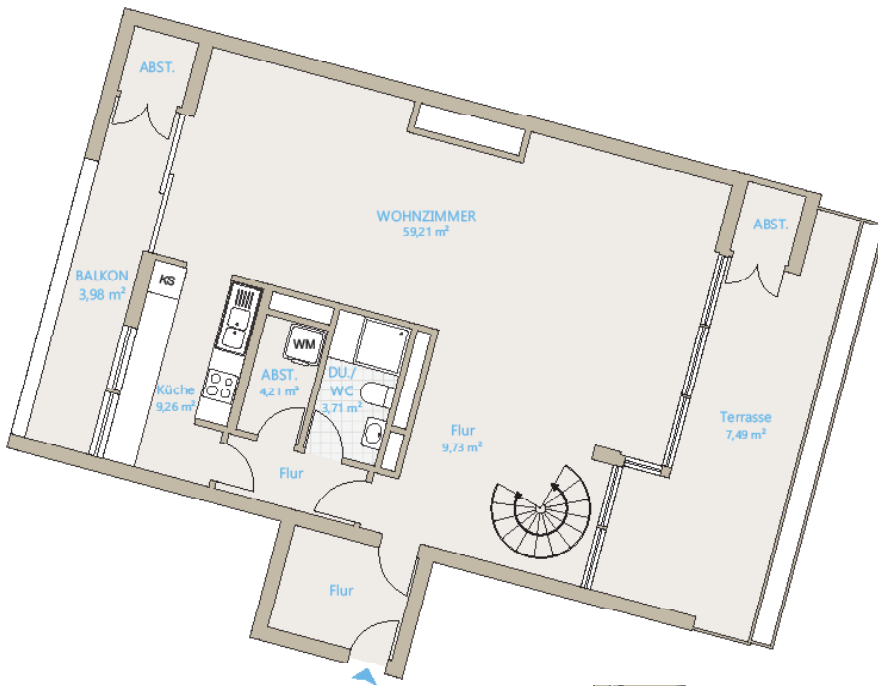

WE 08-74

EICHHORNSTRASSE 2

8+9. OG

4 Zimmer | ca. 183,77 m²

KS = Kühlschrank, AR = Abstellraum
WM = Waschmaschine

9. OG