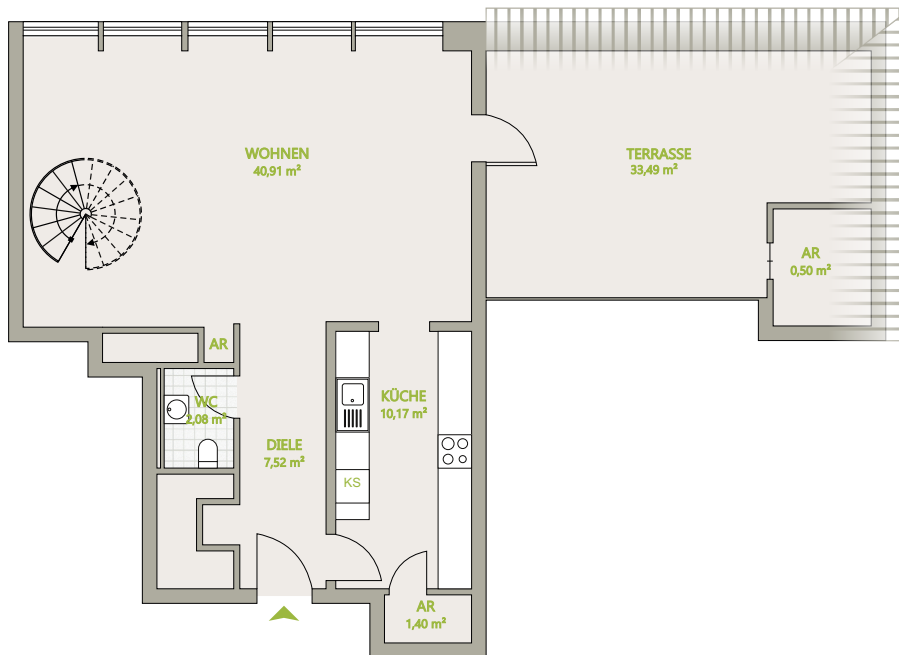

### RUDOLPH-VON-GNEIST 1

9. + 10. OG

2 Zimmer | ca. 102,20 m<sup>2</sup>

Die Fläche der Terrasse ist bis zu 50% in die Wohnfläche eingerechnet.

KS = Kühlschrank, AR = Abstellraum  
WM = Waschmaschinenanschluss

### 9. OBERGESCHOSS