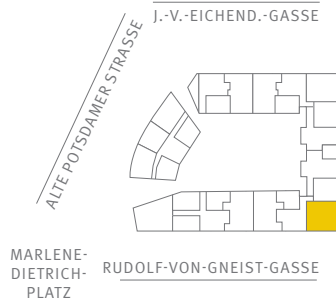

WE 07-010

RUDOLPH-V-GNEIST 4

7. OG

3 Zimmer | ca. 93,27 m²

KS = Kühlschrank

AR = Abstellraum

HWR = Hauswirtschaftsraum

WM = Waschmaschine