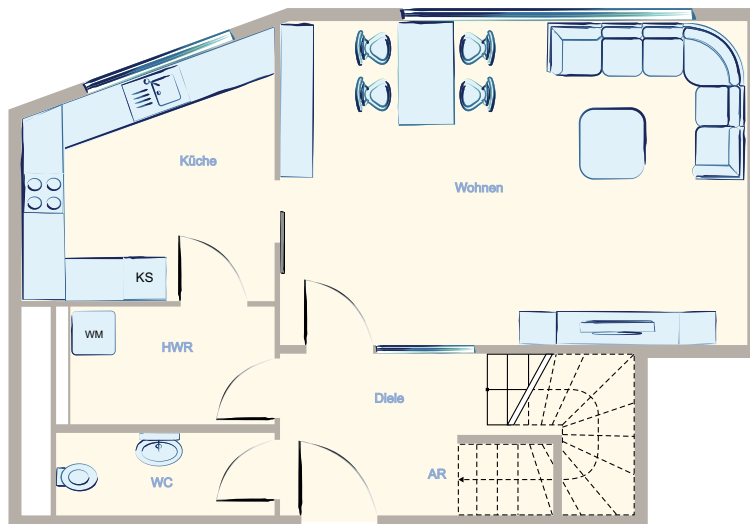

WE 06-15

RUDOLPH-V-GNEIST-G. 6

6. + 7. OG

2,5 Zimmer | ca. 86,49 m²

6. OBERGESCHOSS

7. OBERGESCHOSS