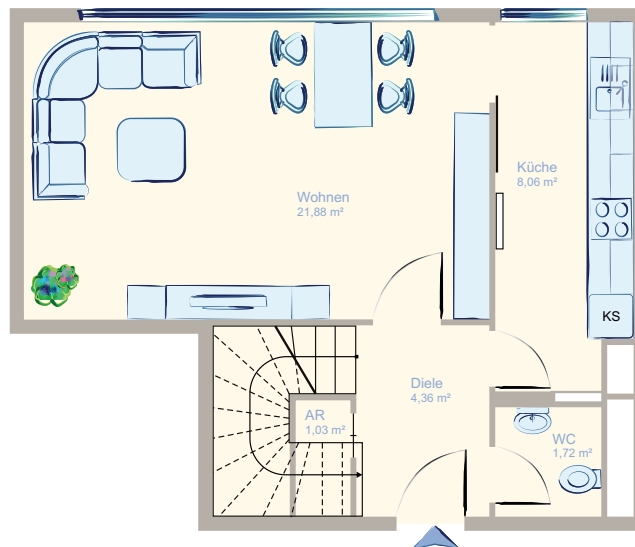

WE 06-11

RUDOLPH-V-GNEIST-G. 4

6. + 7. OG

1,5 Zimmer | ca. 66,83 m²

6. OBERGESCHOSS

7. OBERGESCHOSS